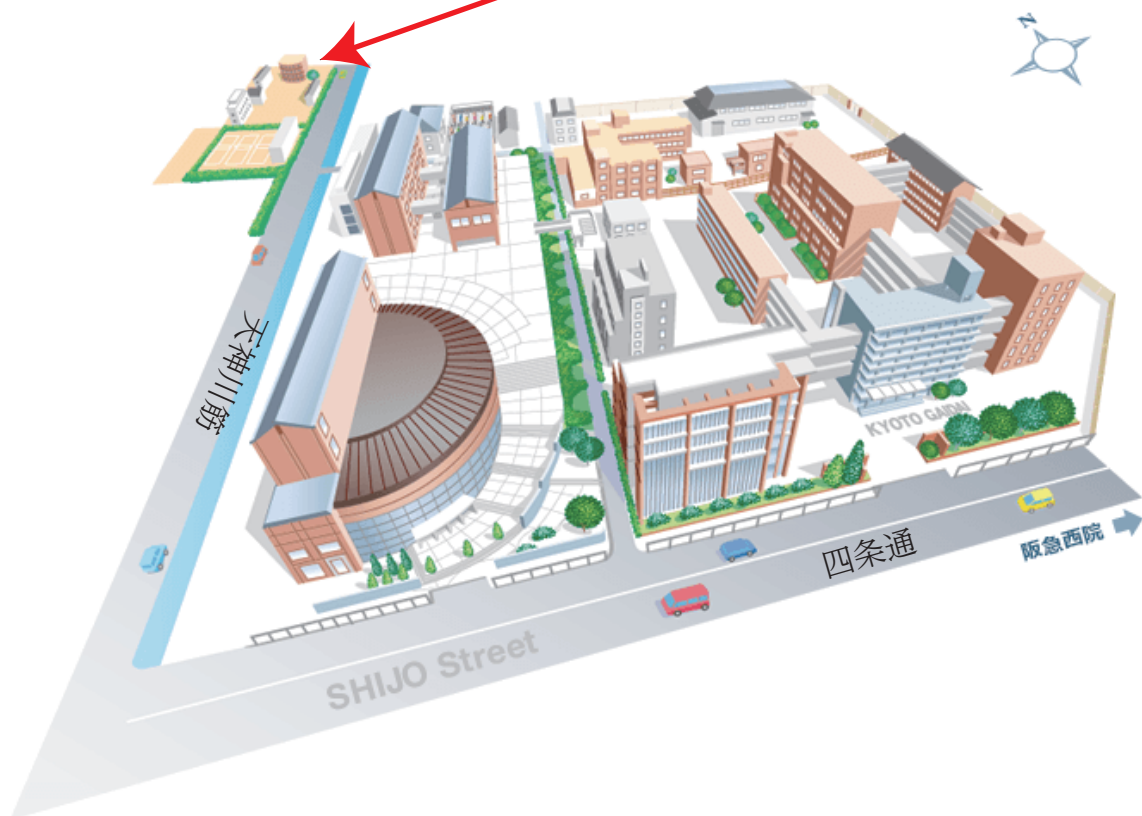

京都外国語大学国際文化資料館へのアクセス

集合場所：京都外国語大学 10号館 2階教室

エレベーターで2階へお上がりください。

※国際言語平和研究所とは別の場所になりますのでご注意ください。

※駐車場がありませんので、公共の交通機関をご利用ください。

京都外国語大学の Web サイトにあるアクセス方法よりも、以下のほうが簡単に行けます。京都外国語大学の正門からはかなりの距離があります。

市営地下鉄東西線「太秦天神川」・嵐電「嵐電天神川」下車
三条通を東へ行き、セブンイレブンのある交差点を右へ南下
嵐電の踏切を越えるとすぐに10号館があります。