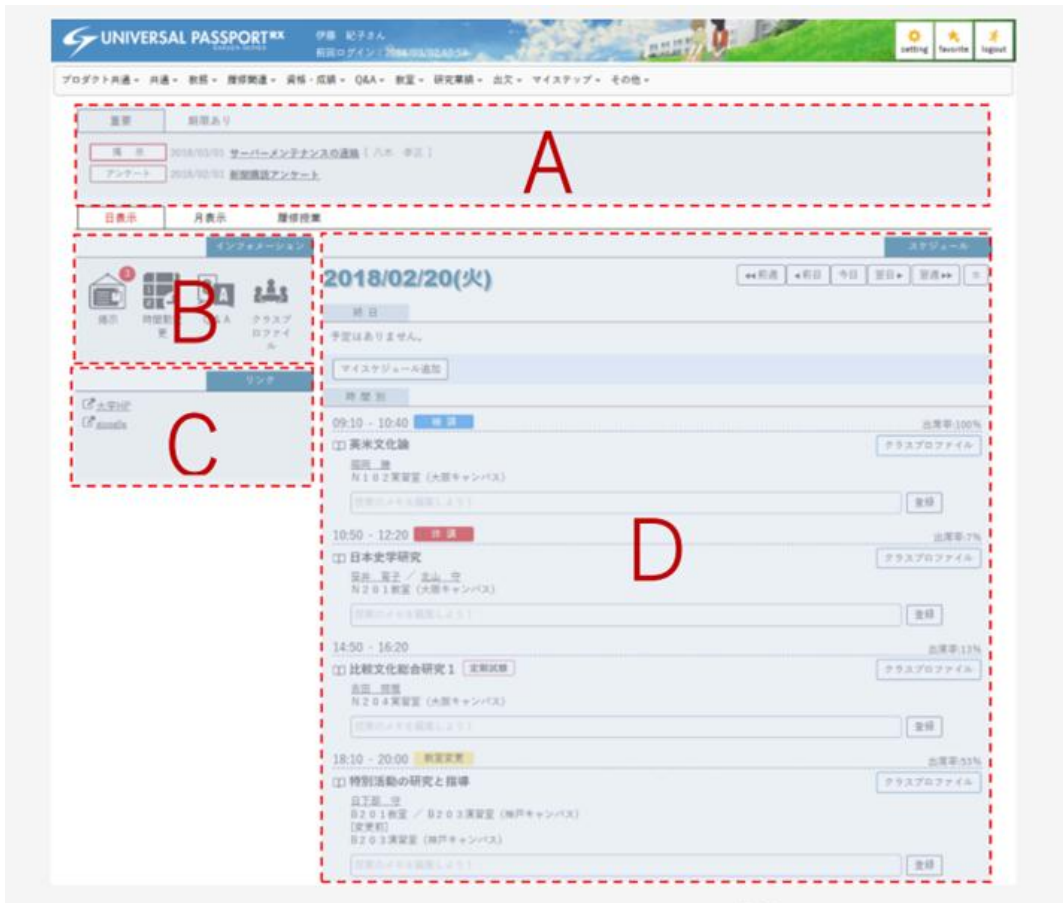

<教室の確認方法> **教室は必ず授業当日にご確認ください**

PC版は**Dエリア**に、スマホ版は赤マルで囲んだ所に当日の授業予定が表示されています。

(休講・補講・教室変更の情報もここに表示されています)

**表示される日を変更すると、その日の予定が表示されます。**

教室は科目担当者の意向で変更される可能性もありますので、随時確認しておいてください。

(初回授業のみ違う教室で実施..というパターンも多々あります)

●PC版UNIPAトップページ **Dエリア**

●スマホ版UNIPAトップページ

- 教室変更があった場合、【変更前】という文字の上に記載されている教室が新しい教室です

**2025/01/10(金)**

終日

予定はありません。

マイスケジュール追加

時間別