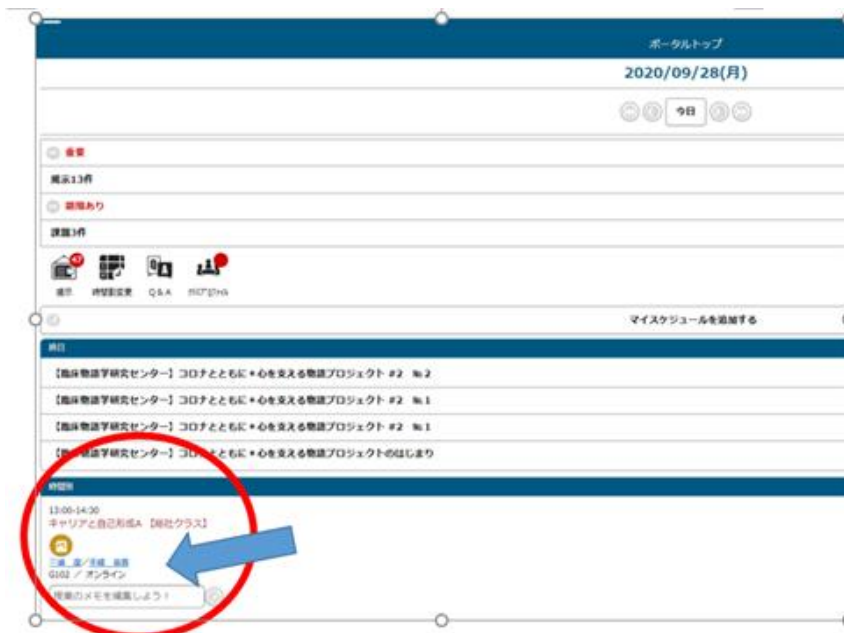

<教室の確認方法> **教室は必ず授業当日にご確認ください**

PC版は**Dエリア**に、スマホ版は赤マルで囲んだ所に当日の授業予定が表示されています。

(休講・補講・教室変更の情報もここに表示されています)

**表示される日を変更すると、その日の予定が表示されます。**

教室は科目担当者の意向で変更される可能性もありますので、随時確認しておいてください。

(初回授業のみ違う教室で実施..というパターンも多々あります)

●PC版UNIPAトップページ **Dエリア**

●スマホ版UNIPAトップページ

- 教室変更があった場合、【変更前】という文字の上に記載されている教室が新しい教室です

**2025/01/10(金)**

終日

予定はありません。

マイスケジュール追加

時間別